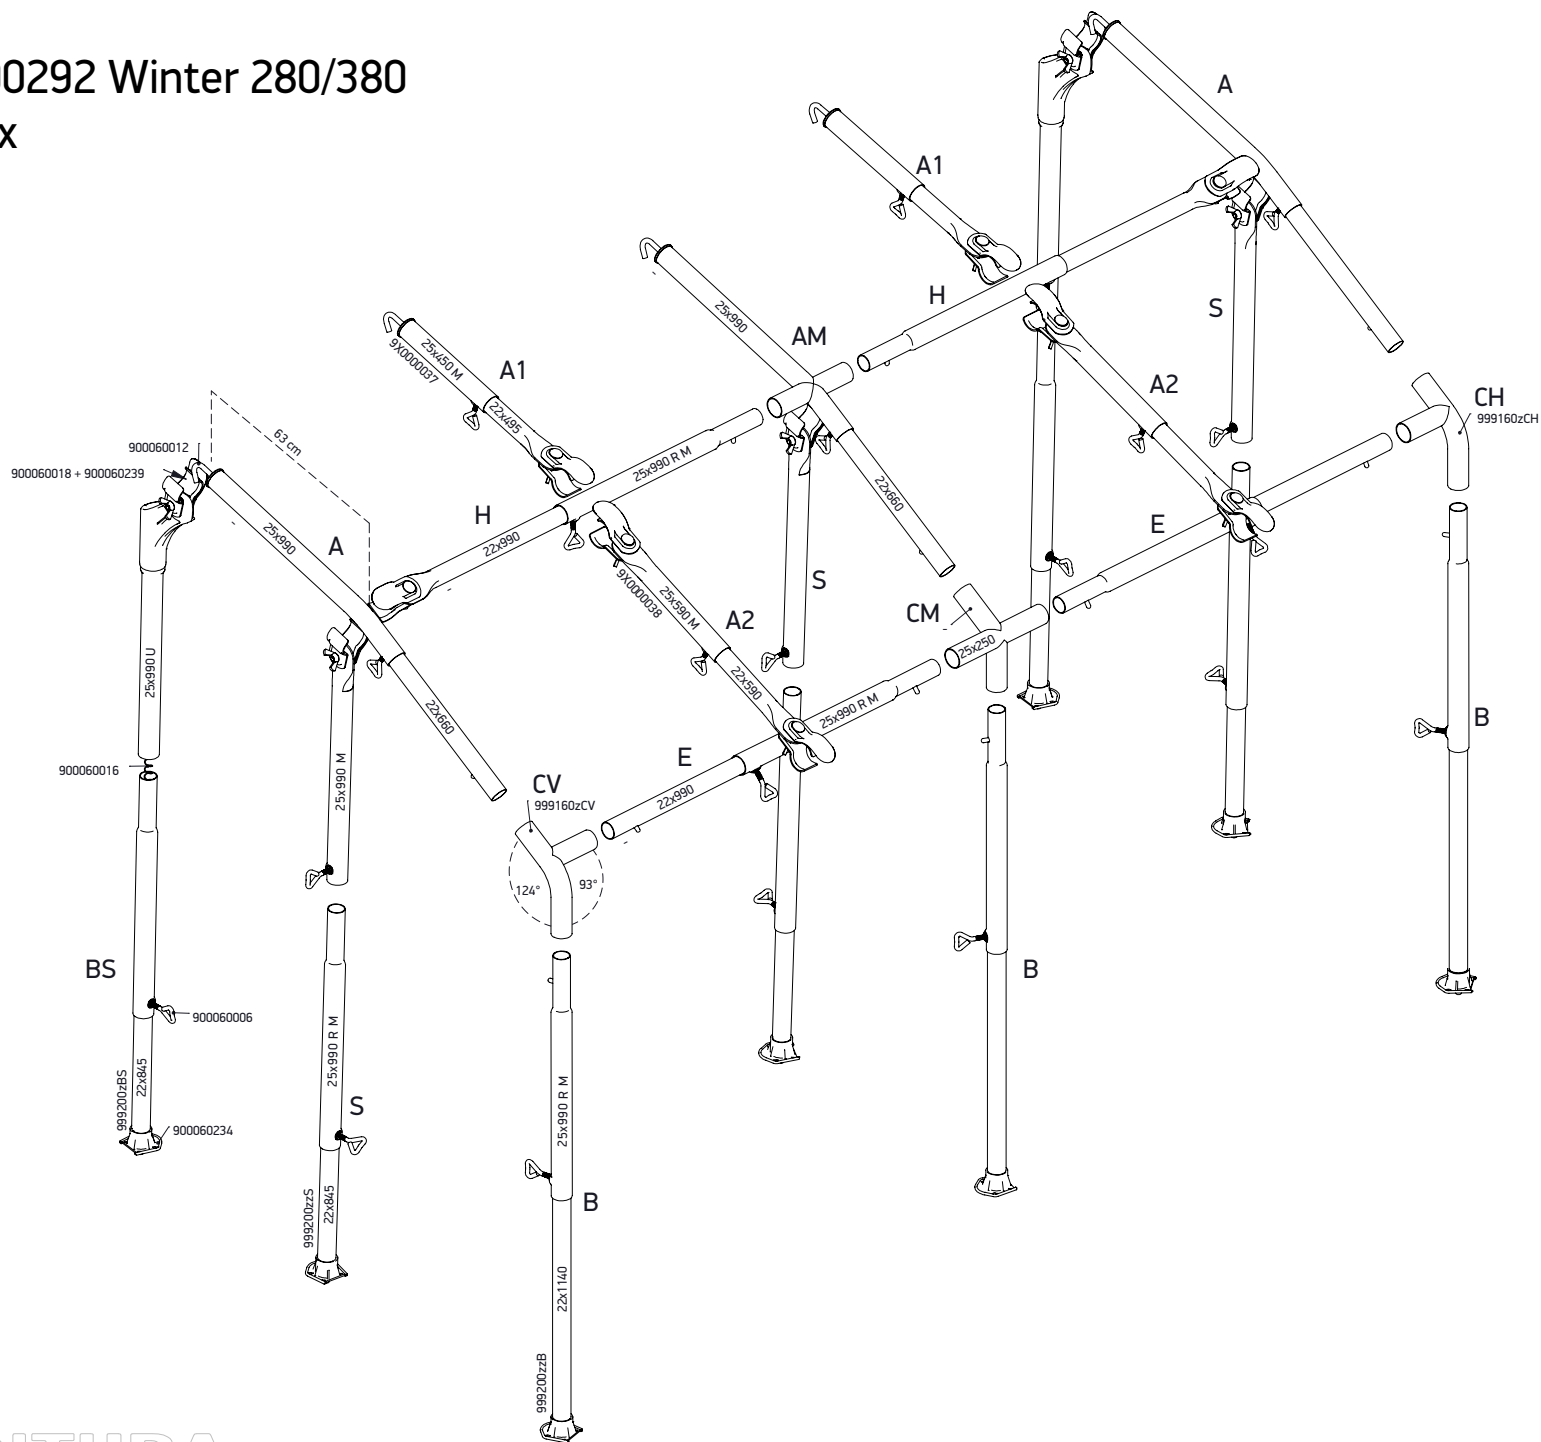

345000292 Winter 280/380

Prenox

Pakkelliste / Packing list	Stk. / Qty.	
Tilslut.profil / sing.click profile	4	
Pløkkepose / peg bag	2	
Dobb.skinne / doub. channel	1	
Stangpose / frame bag	1	
Karton / carton	Medium	
Dato/Date	Version no.	Eheder/Units
09-11-2022	02	mm