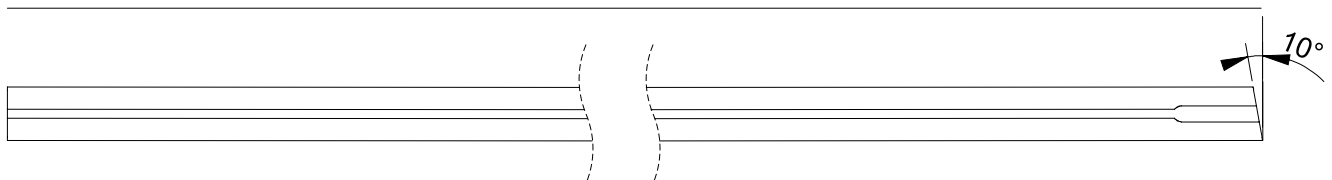

2152 mm

			Pakkelliste / Packing list	Stk. / Qty.
			-	-
Dato / Date	Version no.	Enheder / Units	-	-
11 - 11 - 2022	01	mm	-	-
Benavnelse / Description			-	-
Right Door Pillar low			-	-
mitre 10°			-	-
609000007			-	-