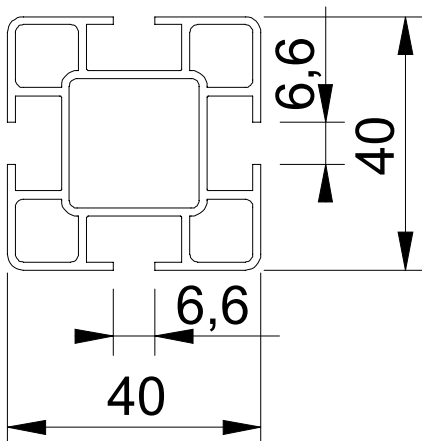

2152 mm

			Pakkelliste / Packing list	Stk. / Qty.
			-	-
Dato / Date	Version no.	Enheder / Units	-	-
11 - 11 - 2022	01	mm	-	-
Benavnelse / Description			-	-
Right Door Pillar low			-	-
mitre 10°			-	-
609000007			-	-