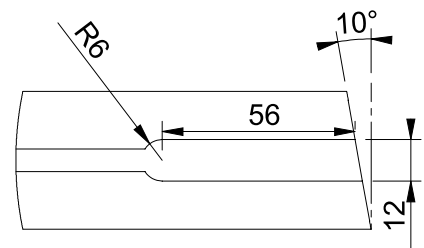

2152 mm

			Pakkelliste / Packing list	Stk. / Qty.
			-	-
Dato / Date	Version no.	Enheder / Units	-	-
11 - 11 - 2022	01	mm	-	-
Benavnelse / Description			-	-
Right Door Pillar low			-	-
mitre 10°			-	-
609000007			-	-