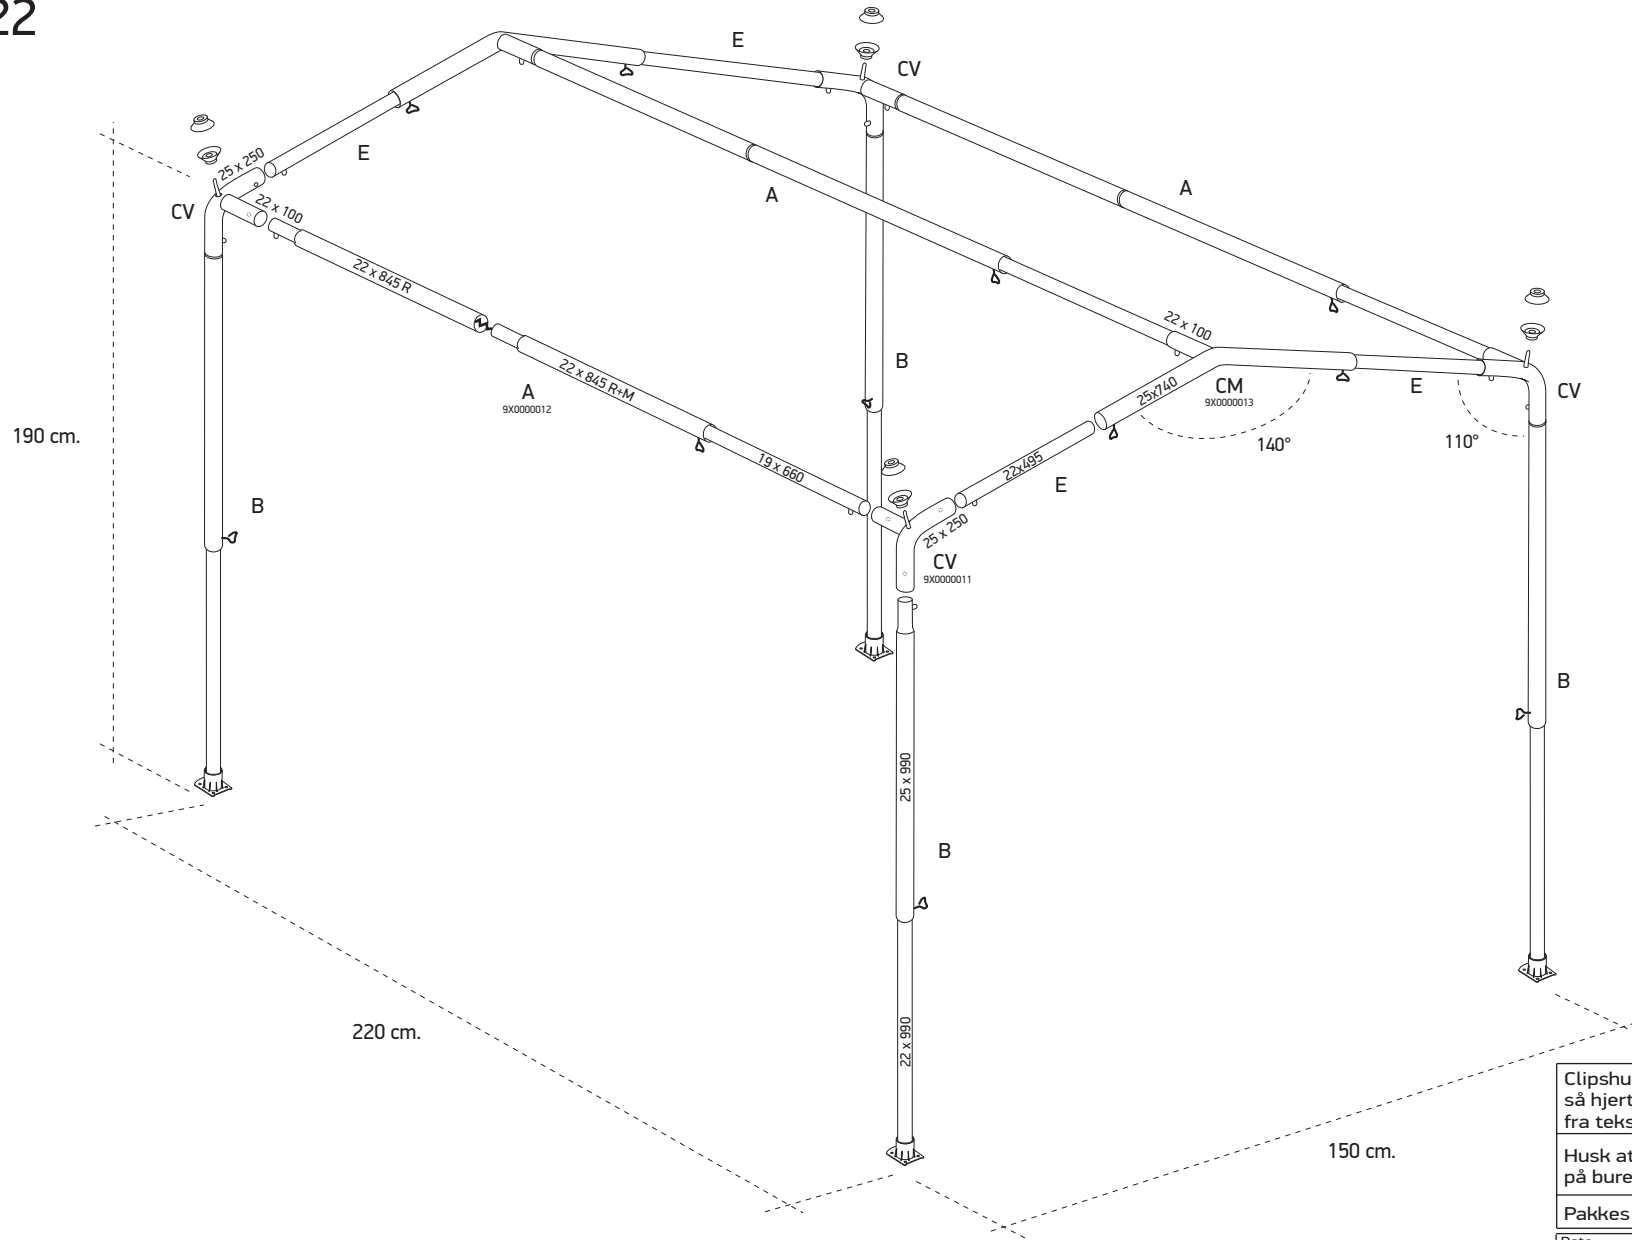

Space Prenox 404000022

Clipshuller og møtrikker placeres, så hjerteskruer vender 45° væk fra tekstil

Husk at sætte træplader i enderne på burene, når de pakkes

Pakkes i stangpose

Dato:	Version no.	Enheder
24-09-2020	06	mm