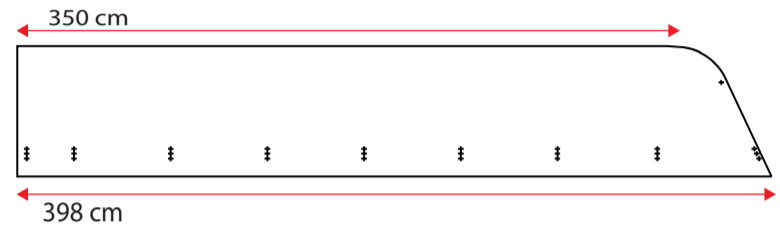

**472000102**  
Draught Skirt 3,5 M G10-12

**472000132**  
Draught Skirt, 4 M G13

**472000142**  
Draught Skirt, 4,5 M G14

**472000152**  
Draught Skirt, 4,8 m G15-16

**472000182**  
Draught Skirt, 5,5 m G18-19

**472000202**  
Draught Skirt, 6,5 m G20 - 21

**472000222**  
Draught Skirt, 7,0 m G22

472000232

Draught Skirt, 7,5 m G23

472002653

Draught Skirt Kabe Smaragd/Safir (Service)

473000001

Draught Skirt Tabbert Jeunesse 760 cm 2016 -

473000006

Draught Skirt Fendt 760 cm 2016 -

473000016

Draught Skirt Tabbert/ Fendt 585 cm

473000021

Draught Skirt Tabbert/ Jeunesse 615 cm (Service)

**473000026**

Draught Skirt Tabbert/Fendt 615 cm

**473000031**

Draught Skirt Tabbert Jeunesse 675 cm (Service)

**473000036**

Draught Skirt Tabbert/Fendt 675 cm

**473000076**

Draught Skirt Tabbert/Fendt 760 cm

**473000077**

Draught Skirt Fendt one size (from 2016)